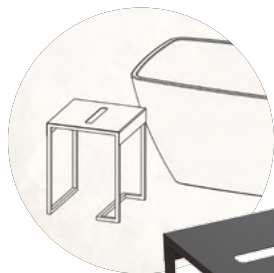

dimensions: 240 x 115 x 90 mm

**ADM N521 - NERO****ADM A521 - BIANCO**

**Floor hanger**  
**free-standing, double**

dimensions: 800 x 400 x 200 mm

**ADM N622 - NERO**

**Floor hanger**  
**free-standing, with shelf**

dimensions: 800 x 400 x 250 mm

**ADM N632 - NERO**

1. ADM N622
2. ADM N512
3. ADM N632
4. ADM N51T

1. ADM N632
2. ADM N622

**Stool - table  
free-standing**

dimensions: 402 x 324 x 320 mm

**ADM N51T - NERO**