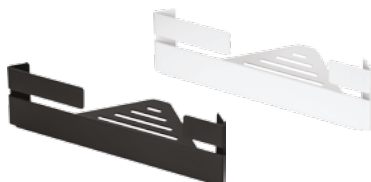

dimensions: 301 x 106 x 30 mm

**ADM N611 - NERO****ADM A611 - BIANCO****Towel rail, 60 cm**

dimensions: 602 x 106 x 30 mm

**ADM N621 - NERO****ADM A621 - BIANCO****Double corner shelf**

dimensions: 291 x 208 x 335 mm

**ADM N541 - NERO****ADM A541 - BIANCO****Corner shelf**

dimensions: 291 x 208 x 85 mm

**ADM N531 - NERO****ADM A531 - BIANCO****Wall-mounted shelf**

dimensions: 398 x 108 x 35 mm

**ADM N511 - NERO****ADM A511 - BIANCO****Tall shelf**