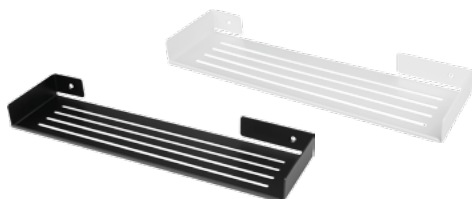

dimensions: 301 x 106 x 30 mm

**ADM N611 - NERO****ADM A611 - BIANCO****Towel rail, 60 cm**

dimensions: 602 x 106 x 30 mm

**ADM N621 - NERO****ADM A621 - BIANCO****Double corner shelf**

dimensions: 291 x 208 x 335 mm

**ADM N541 - NERO****ADM A541 - BIANCO****Corner shelf**

dimensions: 291 x 208 x 85 mm

**ADM N531 - NERO****ADM A531 - BIANCO****Wall-mounted shelf**

dimensions: 398 x 108 x 35 mm

**ADM N511 - NERO****ADM A511 - BIANCO****Tall shelf**