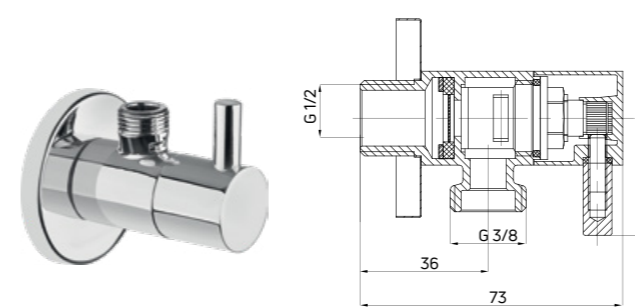

Angled valve decorative, with ceramic cartridge, round

- 1/2" - 3/8" thread
- filter included
- material: brass

VFA B62R / 5908212058718 / chrom / chrome

Zawór kątowy ozdobny, z głowicą ceramiczną, kwadratowy

- gwint 1/2" - 3/8"
- wyposażony w filtr
- materiał: mosiądz