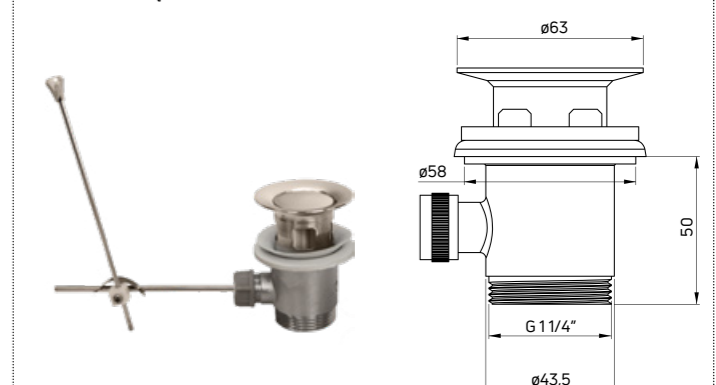

Korek automatyczny
umywalkowy z ciągnem

- Gwint 1 1/4"
- Materiał: PCW

Pop-up waste
for washbasins

- 1 1/4" thread
- Material: PVC

XDW00ACZ1 / 5908322035784 / chrom / chrome

Korek automatyczny
umywalkowy z ciągnem

- Gwint 1 1/4"
- Materiał: mosiądz

Pop-up waste
for washbasins

- 1 1/4" thread
- Material: brass

XDC11AIZ2 / 5908212001561 / inox

KORKI, SYFONY / PLUGS, SIPHONS

Korek click-clack
do brodzika lub wanny

- Gwint 1 1/2"
- Gumowe uszczelki