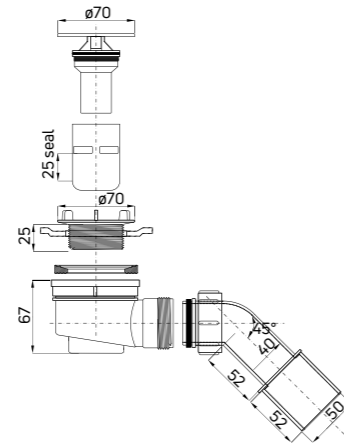

Easy Clean waste trap
for shower trays with 50 mm outflow

- Low - body height - 65 mm
- Cleaned from top
- Steel cover
- Flow capacity 26l/min