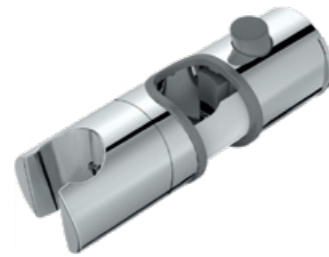

- Z regulacją nachylenia słuchawki

Wall bracket for hand shower

- With hand shower tilt adjustment

ANN 021U / 5908212062678 / chrom / chrome

Uchwyt słuchawki prysznicowej do deszczowni i zestawów natryskowych

- Easy-on - możliwość montażu bez konieczności zdejmowania drążka
- Do drążków o średnicy 22/23/24 i 25 mm
- Przesuwny
- Ruchoomy
- Materiał: ABS

ANM 021U / 5908212082188 / chrom / chrome

Uchwyt słuchawki prysznicowej do deszczowni i zestawów natryskowych

- Easy-on - can be mounted without removing the bar
- For shower bars with a diameter of 22/23/24/25 mm
- Sliding
- Rotatable
- Material: ABS

Mydelniczka do deszczowni i zestawów natryskowych

- Adaptery do drążków w komplecie
- Do drążków natryskowych o średnicy: 19/22/24/25 mm
- Materiał: PVC
- Pełni funkcję półki