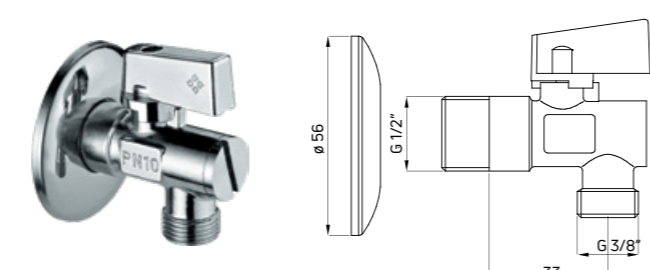

Angled ball valve

- 1/2" - 3/8" thread
- Metal lever
- Filter included
- Material: brass
- Box packaging

VFA B62K / 5908212096611 / chrom / chrome

Bateria do zimnej wody lub mieszanej jednouchwytna

- Głowica ceramiczna 90°
- Klasa przepływu A - 9-15 l/min
- Grupa akustyczna I - do 20dB
- Gwint 1/2"
- Bateria do pomieszczeń gospodarczych
- Przy zastosowaniu adaptera klasa przepływu - B
- Wymienne końcówki (aerator i adapter)

Cold or mixed water tap single-handle

- Tap dedicated to utility rooms
- 90° ceramic cartridge
- Flow class A - 9-15 l/min
- Acoustic group I - up to 20dB
- 1/2" thread
- When using adapter - flow class B
- Changeable extensions (aerator and adapter)