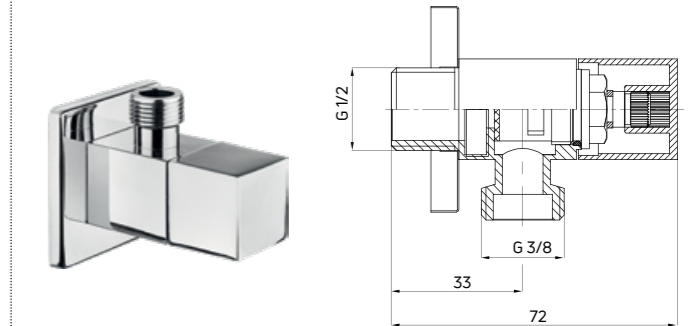

Angled valve decorative, with ceramic cartridge, square

- 1/2" - 3/8" thread
- filter included
- material: brass

VFA B62S / 5908212058701 / chrom / chrome

Zawór kątowy ozdobny, z głowicą ceramiczną, okrągły

- Gwint 1/2" - 1/2"
- Wyposażony w filtr
- Materiał: mosiądz