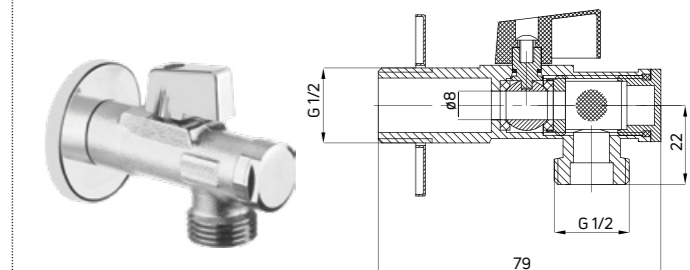

Angled valve decorative, with ceramic cartridge, square

- 1/2" - 3/8" thread
- filter included
- material: brass

VFA B62S / 5908212058701 / chrom / chrome

Zawór kątowy ozdobny, z głowicą ceramiczną, okrągły

- Gwint 1/2" - 1/2"
- Wyposażony w filtr
- Materiał: mosiądz

Angled valve decorative, with ceramic cartridge, round

- 1/2" - 1/2" thread
- Filter included
- Material: brass

VFA B63R / 5908212072394 / chrom / chrome

Zawór kątowy kulowy, do podłączenia sptuczki WC

- Gwint 1/2" - 1/2"
- Wyposażony w filtr
- Materiał: mosiądz

Angled ball valve for connecting WC flush

- 1/2" - 1/2" thread
- Filter included
- Material: brass