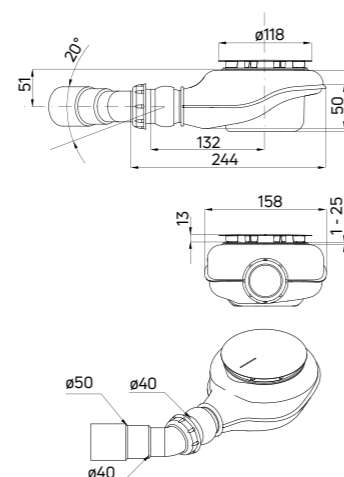

Easy Clean waste trap
for shower trays with 90 mm outflow

- Low - body height - 80 mm
- Cleaned from top
- ABS cover
- Flow capacity 43l/min