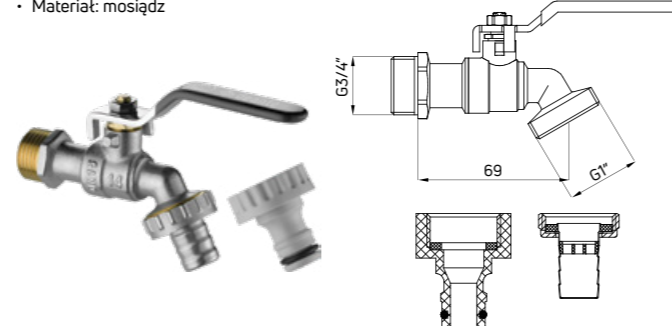

NHC 633K / 5908212062227 / biały / white

ZAWORY / VALVES

Zawór czerpalny ogrodowy kulowy, z adapterem, 1/2"

- Gwint 1/2"
- W zestawie dwa adaptery: zacisk i szybkozłączka
- Materiał: mosiądz

Garden ball valve with adapter, 1/2"

- 1/2" thread
- Two adapters included: clamp and quick release coupling
- Material: brass

VFA 152L / 5908212022351 / chrom / chrome

Zawór czerpalny ogrodowy kulowy, z adapterem, 3/4"

- Gwint 3/4"
- W zestawie dwa adaptery: zacisk i szybkozłączka
- Materiał: mosiądz

Garden ball valve with adapter, 3/4"

- 3/4" thread
- Two adapters included: clamp and quick release coupling
- Material: brass

VFA 252L / 5908212022368 / chrom / chrome

Zawór kątowy kulowy

- Gwint 1/2" - 3/8"
- Metalowe pokrętło
- Wyposażony w filtr
- Materiał: mosiądz

Angled ball valve

- 1/2" - 3/8" thread
- Metal lever
- Filter included
- Material: brass

VFA B62M / 5908212023440 / chrom / chrome

Zawór kątowy kulowy

- Gwint 1/2" - 3/8"
- Metalowe pokrętło
- Wyposażony w filtr
- Materiał: mosiądz
- Pakowany w kartonik