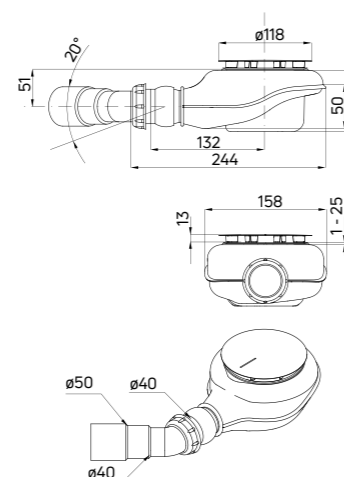

Easy Clean waste trap
for shower trays with 90 mm outflow

- Low - body height - 80 mm
- Cleaned from top
- ABS cover
- Flow capacity 43l/min

NHC 029C / 5908212074299 / chrom / chrome