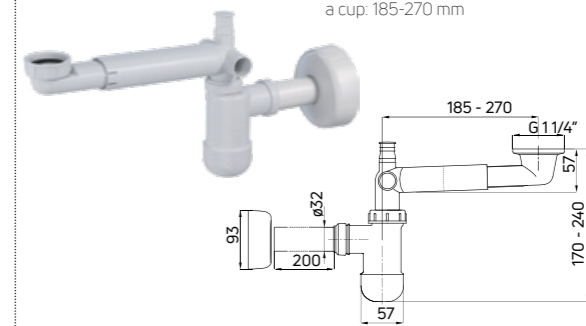

Tray drain trap
for shower tray or bath

- Low - height - 80 mm
- 1 1/2" thread
- Flow capacity 24l/min

NHC 620K / 5908212083857 / biały / white

Syfon umywalkowy
teleskopowy, space-saver

- Gwint 1 1/4"
- Płaska konstrukcja daje dodatkową przestrzeń do przechowywania
- Regulacja ramienia 185-270 mm

Washbasin drain trap
telescopic, space-saver

- 1 1/4" thread
- Siphon with a special flat construction gives you some extra storage space under the washbasin
- Possible adjustment of the arm with a cup: 185-270 mm