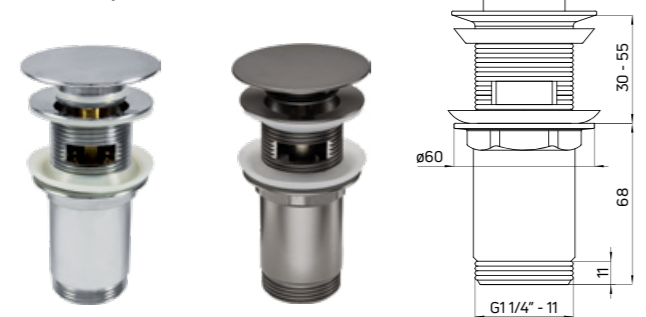

Korek click-clack
umywalkowy, z przelewem

- Gwint 1 1/4"
- Materiał: mosiądz

Click-clack plug
for washbasins, with overflow

- 1 1/4" thread
- Material: brass

NHC 010B / 5907650823445 / chrom / chrome
NHC B10B / 5908212069288 / nero

Korek click-clack
umywalkowy, z przelewem

- Gwint 1 1/4"
- Materiał: mosiądz

Click-clack plug
for washbasins, with overflow

- 1 1/4" thread
- Material: brass

NHC 011B / 5907650823469 / chrom / chrome
NHC B11B / 5908212069301 / nero

Korek click-clack
umywalkowy, uniwersalny,
z tuleją

- Gwint 1 1/4"
- Pasuje do umywalk z przelewem i bez przelewu
- Materiał: mosiądz

Click-clack plug
for washbasins,
universal, with sleeve

- 1 1/4" thread
- Fits washbasins with and without overflow
- Material: brass