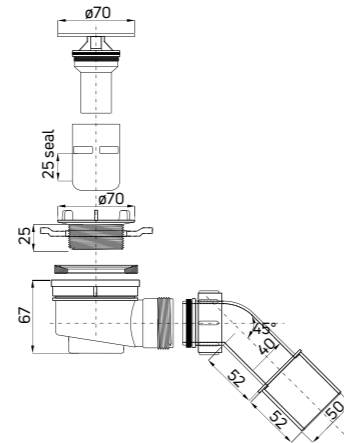

- Niski - wysokość 65 mm
- Czyszczony od góry
- Pokrywa stalowa
- Przepływ 26l/min

Easy Clean waste trap
for shower trays with 50 mm outflow

- Low - body height - 65 mm
- Cleaned from top
- Steel cover
- Flow capacity 26l/min