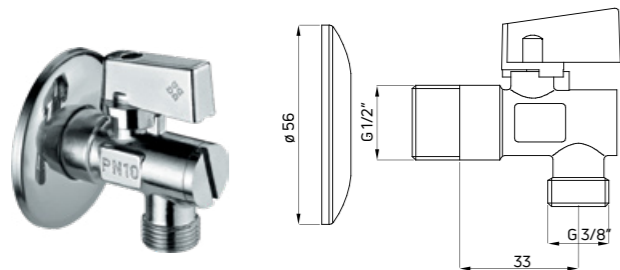

Garden ball valve with adapter, 3/4"

- 3/4" thread
- Two adapters included: clamp and quick release coupling
- Material: brass

VFA 252L / 5908212022368 / chrom / chrome

Zawór kątowy kulowy

- Gwint 1/2" - 3/8"
- Metalowe pokrętło
- Wyposażony w filtr
- Materiał: mosiądz

Angled ball valve

- 1/2" - 3/8" thread
- Metal lever
- Filter included
- Material: brass

VFA B62M / 5908212023440 / chrom / chrome

Zawór kątowy kulowy

- Gwint 1/2" - 3/8"
- Metalowe pokrętło
- Wyposażony w filtr
- Materiał: mosiądz
- Pakowany w kartonik