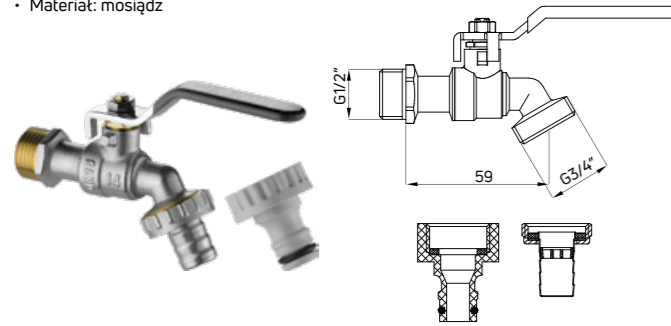

Washbasin drain trap
telescopic, space-saver

- 1 1/4" thread
- Siphon with a special flat construction gives you some extra storage space under the washbasin
- Possible adjustment of the arm with a cup: 185-270 mm

NHC 633K / 5908212062227 / biały / white

ZAWORY / VALVES

Zawór czerpalny ogrodowy kulowy, z adapterem, 1/2"

- Gwint 1/2"
- W zestawie dwa adaptery: zacisk i szybkozłączka
- Materiał: mosiądz

Garden ball valve with adapter, 1/2"

- 1/2" thread
- Two adapters included: clamp and quick release coupling
- Material: brass

VFA 152L / 5908212022351 / chrom / chrome

Zawór czerpalny ogrodowy kulowy, z adapterem, 3/4"

- Gwint 3/4"
- W zestawie dwa adaptery: zacisk i szybkozłączka
- Materiał: mosiądz

Garden ball valve with adapter, 3/4"

- 3/4" thread
- Two adapters included: clamp and quick release coupling
- Material: brass

VFA 252L / 5908212022368 / chrom / chrome

Zawór kątowy kulowy

- Gwint 1/2" - 3/8"
- Metalowe pokrętło
- Wyposażony w filtr
- Materiał: mosiądz