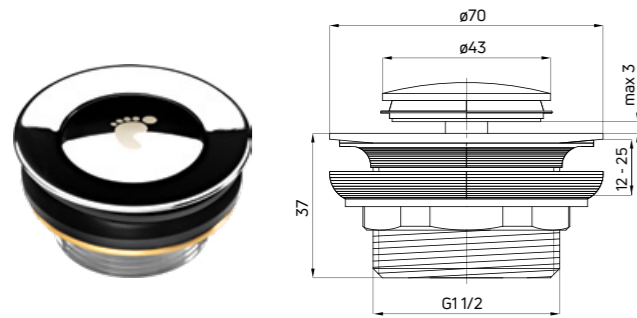

KORKI, SYFONY / PLUGS, SIPHONS

Korek click-clack
do brodzika lub wanny

- Gwint 1 1/2"
- Gumowe uszczelki

Click-clack plug
for shower tray or bathtub

- 1 1/2" thread
- Rubber seals