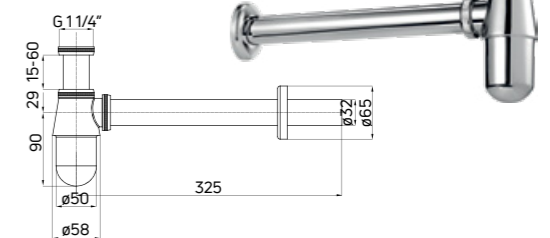

Washbasin drain trap
bottle

- 1 1/4" thread
- Cleaned from the bottom
- Rubber seals
- Dedicated for washbasins