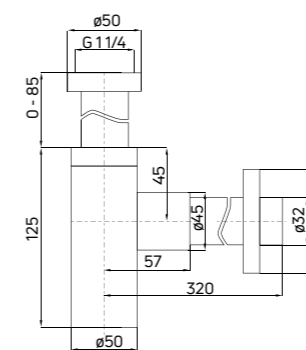

Washbasin drain trap
square

- 1 1/4" thread
- Cleaned from the bottom
- Rubber seals
- Dedicated for washbasins