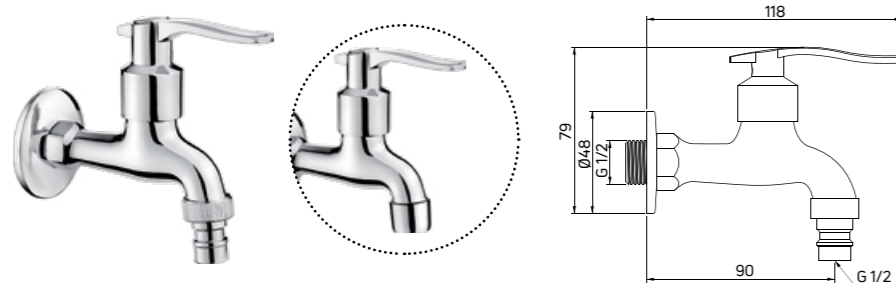

BEZ 122L / 5908212023280 / chrom / chrome