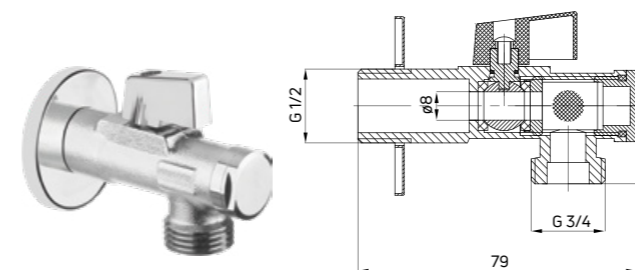

Angled ball valve for connecting washing machine or dishwasher

- 1/2" - 3/4" thread
- Filter included
- Material: brass

VFA B64M / 5908212057117 / chrom / chrome

Zaworek zwrotny do węży natryskowych

- Z uszczelką i sitkiem
- Zapobiega cofaniu się wody