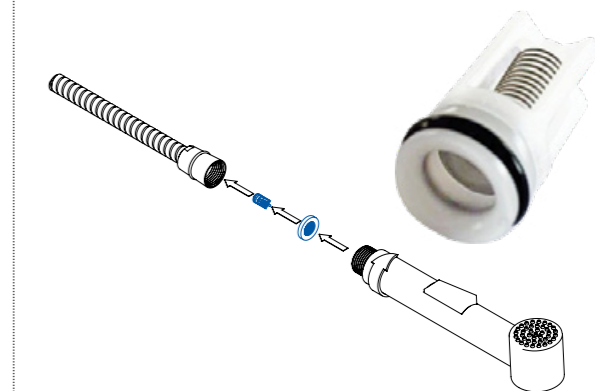

Zawór kątowy kulowy, do podłączenia sptuczki WC

- Gwint 1/2" - 1/2"
- Wyposażony w filtr
- Materiał: mosiądz

Angled ball valve for connecting WC flush

- 1/2" - 1/2" thread
- Filter included
- Material: brass

VFA B63M / 5908212057100 / chrom / chrome

Zawór kątowy kulowy, do podłączenia pralki lub zmywarki

- Gwint 1/2" - 3/4"
- Wyposażony w filtr
- Materiał: mosiądz

Angled ball valve for connecting washing machine or dishwasher

- 1/2" - 3/4" thread
- Filter included
- Material: brass

VFA B64M / 5908212057117 / chrom / chrome

Zaworek zwrotny do węży natryskowych

- Z uszczelką i sitkiem
- Zapobiega cofaniu się wody

Backflow valve for shower hoses

- With gasket and strainer
- Prevents water backflow

ABZ 0600 / 5908212086254 / biały / white

ZAWORY / VALVES

AERATORY / AERATORS

Aerator do baterii
Aerator for taps

- Redukcja przepływu do **1,9 l/min**
- Gwint M24
- Water flow reduction to **1,9 l/min**
- M24 thread