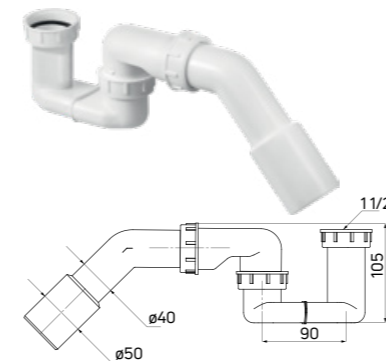

- Low - body height - 80 mm
- Cleaned from top
- ABS cover
- Flow capacity 43l/min

NHC 029C / 5908212074299 / chrom / chrome

Pótsyfon
do brodzika lub wanny

- Niski - wysokość 105 mm
- Gwint 1 1/2"
- Przepływ 24 l/min

Tray drain trap
for shower tray or bath

- Low - height - 80 mm
- 1 1/2" thread
- Flow capacity 24l/min

NHC 620K / 5908212083857 / biały / white

Syfon umywalkowy
teleskopowy, space-saver

- Gwint 1 1/4"
- Płaska konstrukcja daje dodatkową przestrzeń do przechowywania
- Regulacja ramienia 185-270 mm