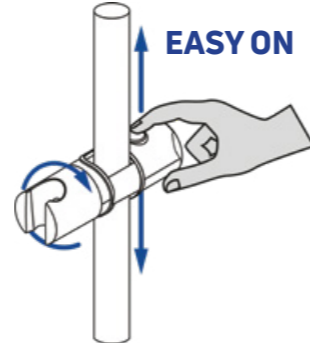

Uchwyt punktowy do słuchawki natryskowej

- Bez regulacji nachylenia słuchawki

Wall bracket for hand shower

- Without hand shower tilt adjustment

ANN 022U / 5908212062685 / chrom / chrome

Uchwyt punktowy do słuchawki natryskowej

- Z regulacją nachylenia słuchawki

Wall bracket for hand shower

- With hand shower tilt adjustment

ANN 021U / 5908212062678 / chrom / chrome

Uchwyt słuchawki prysznicowej do deszczowni i zestawów natryskowych

- Easy-on - możliwość montażu bez konieczności zdejmowania drążka
- Do drążków o średnicy 22/23/24 i 25 mm
- Przesuwny
- Ruchoomy
- Materiał: ABS

ANM 021U / 5908212082188 / chrom / chrome

Uchwyt słuchawki prysznicowej do deszczowni i zestawów natryskowych

- Easy-on - can be mounted without removing the bar
- For shower bars with a diameter of 22/23/24/25 mm
- Sliding
- Rotatable
- Material: ABS

Mydelniczka do deszczowni i zestawów natryskowych

- Adaptery do drążków w komplecie
- Do drążków natryskowych o średnicy: 19/22/24/25 mm
- Materiał: PVC
- Pełni funkcję półki