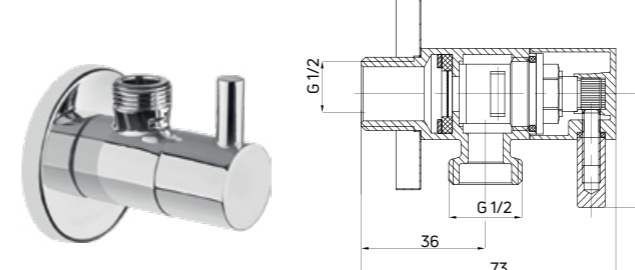

- 1/2" - 3/8" thread
- filter included
- material: brass

VFA B62R / 5908212058718 / chrom / chrome

Zawór kątowy ozdobny, z głowicą ceramiczną, kwadratowy

- gwint 1/2" - 3/8"
- wyposażony w filtr
- materiał: mosiądz

Angled valve decorative, with ceramic cartridge, square

- 1/2" - 3/8" thread
- filter included
- material: brass

VFA B62S / 5908212058701 / chrom / chrome

Zawór kątowy ozdobny, z głowicą ceramiczną, okrągły

- Gwint 1/2" - 1/2"
- Wyposażony w filtr
- Materiał: mosiądz

Angled valve decorative, with ceramic cartridge, round

- 1/2" - 1/2" thread
- Filter included
- Material: brass

VFA B63R / 5908212072394 / chrom / chrome