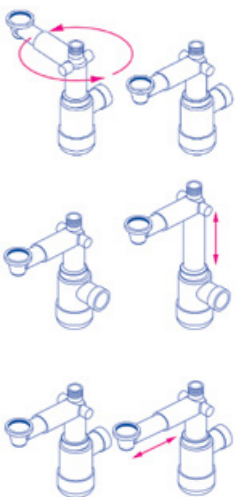

KORKI, SYFONY / PLUGS, SIPHONS

Korek click-clack
do brodzika lub wanny

- Gwint 1 1/2"
- Gumowe uszczelki

Click-clack plug
for shower tray or bathtub

- 1 1/2" thread
- Rubber seals

NHC 020A / 5907650823414 / chrom / chrome

Korek click-clack
do brodzika lub wanny

- Gwint 1 1/2"
- Gumowe uszczelki

Click-clack plug
for shower tray or bathtub

- 1 1/2" thread
- Rubber seals

NHC 021A / 5907650823421 / chrom / chrome

Syfon Easy Clean
do brodzików o odpływie
50 mm

- Niski - wysokość 65 mm
- Czyszczony od góry
- Pokrywa stalowa
- Przepływ 26l/min

Easy Clean waste trap
for shower trays with 50 mm outflow

- Low - body height - 65 mm
- Cleaned from top
- Steel cover
- Flow capacity 26l/min

NHC 025C / 5908212074039 / chrom / chrome

UNIEŚĆ
LIFT

WYPŁUKAĆ
RINSE

ZAŁOŻYĆ
INSTALL

Syfon Easy Clean
do brodzików o odpływie
90 mm

- Niski - wysokość 80 mm
- Czyszczony od góry
- Pokrywa ABS
- Przepływ 43l/min

Easy Clean waste trap
for shower trays with 90 mm outflow

- Low - body height - 80 mm
- Cleaned from top
- ABS cover
- Flow capacity 43l/min

NHC 029C / 5908212074299 / chrom / chrome

ODBIÓR WODY
WATER COLLECTION
43 l/min

SYFONY / DRAIN TRAPS

Syfon umywalkowy
okrągły

- Gwint 1 1/4"
- Czyszczony od dołu
- Gumowe uszczelki
- Przeznaczony do umywalk

Washbasin drain trap
round

- 1 1/4" thread
- Cleaned from the bottom
- Rubber seals
- Dedicated for washbasins

NHC 031K / 5907650823476 / chrom / chrome
NHC B31K / 5908212071946 / nero

NHC A31K / 5908212086230 / bianco
NHC D31K / 5908212097595 / titanium

Syfon Easy Clean
do brodzików o odpływie
50 mm

- Niski - wysokość 65 mm
- Czyszczony od góry
- Pokrywa stalowa
- Przepływ 26l/min

Easy Clean waste trap
for shower trays with 50 mm outflow

- Low - body height - 65 mm
- Cleaned from top
- Steel cover
- Flow capacity 26l/min

NHC 025C / 5908212074039 / chrom / chrome

Syfon umywalkowy
kwadratowy