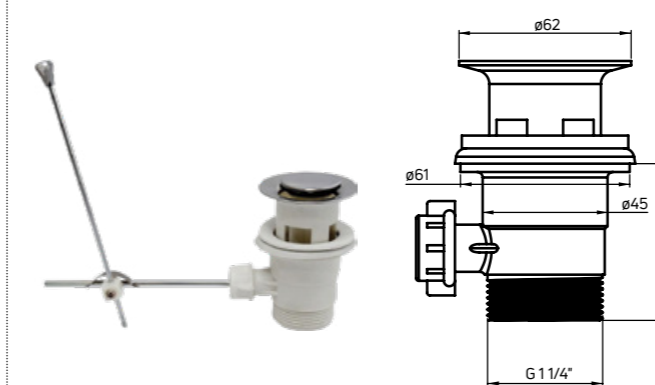

XDW00ACZ1 / 5908322035784 / chrom / chrome

Korek automatyczny
umywalkowy z ciągnem

- Gwint 1 1/4"
- Materiał: mosiądz

Pop-up waste
for washbasins

- 1 1/4" thread
- Material: brass